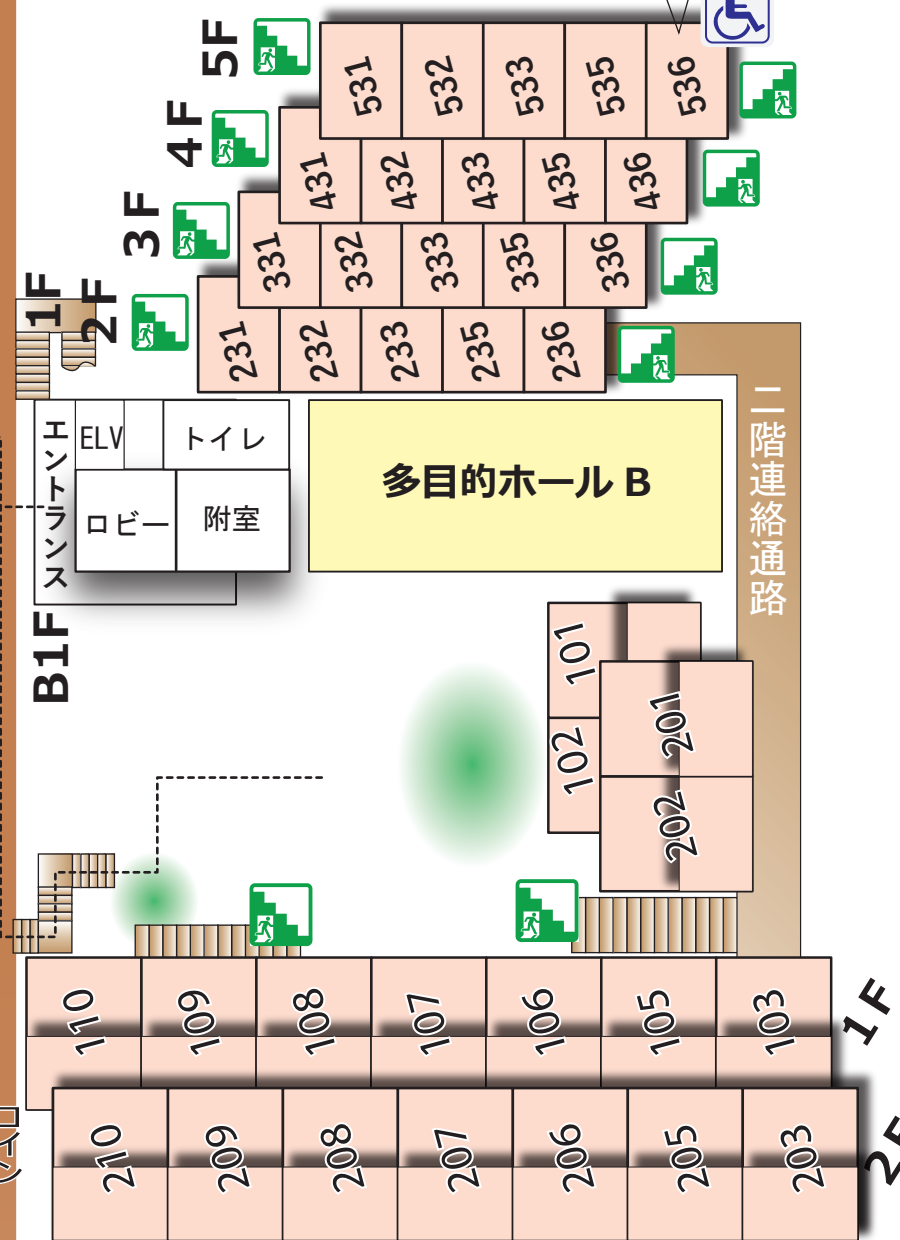

大食堂

BBQ テラス

貸別荘 501

プール

本館

4F 客室 411 ~ 423
3F 客室 311 ~ 323
2F 客室 211 ~ 223
1F 客室 111 ~ 115
多目的ホール
フロント・ロビー
会議室

多目的ホール A

駐車場

体験工房

道路

道路

自販機

コンドミニアムホテル しまんちゅクラブ

〒904-0401

沖縄県恩納村名嘉真 2288-162

TEL 098-967-8281

アネックス館

5F 客室 531 ~ 536
4F 客室 431 ~ 436
3F 客室 331 ~ 336
2F 客室 231 ~ 236
1F 多目的ホール
B1F エントランス

バリアフリー
対応部屋

メゾネット館

1F 101 号室 ~ 110 号室
2F 201 号室 ~ 210 号室

国道へ →